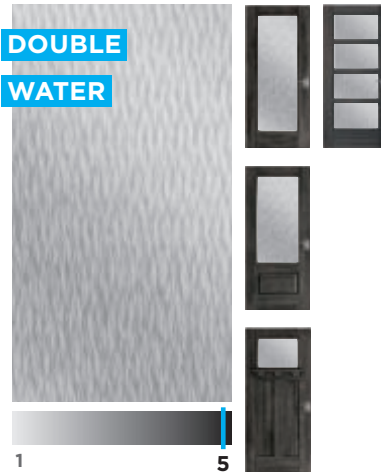

CUZCO

MINI
BLINDS

Hello options!

8/0 GLASS OPTIONS

CLEAR

DOUBLE WATER

18

CHORD